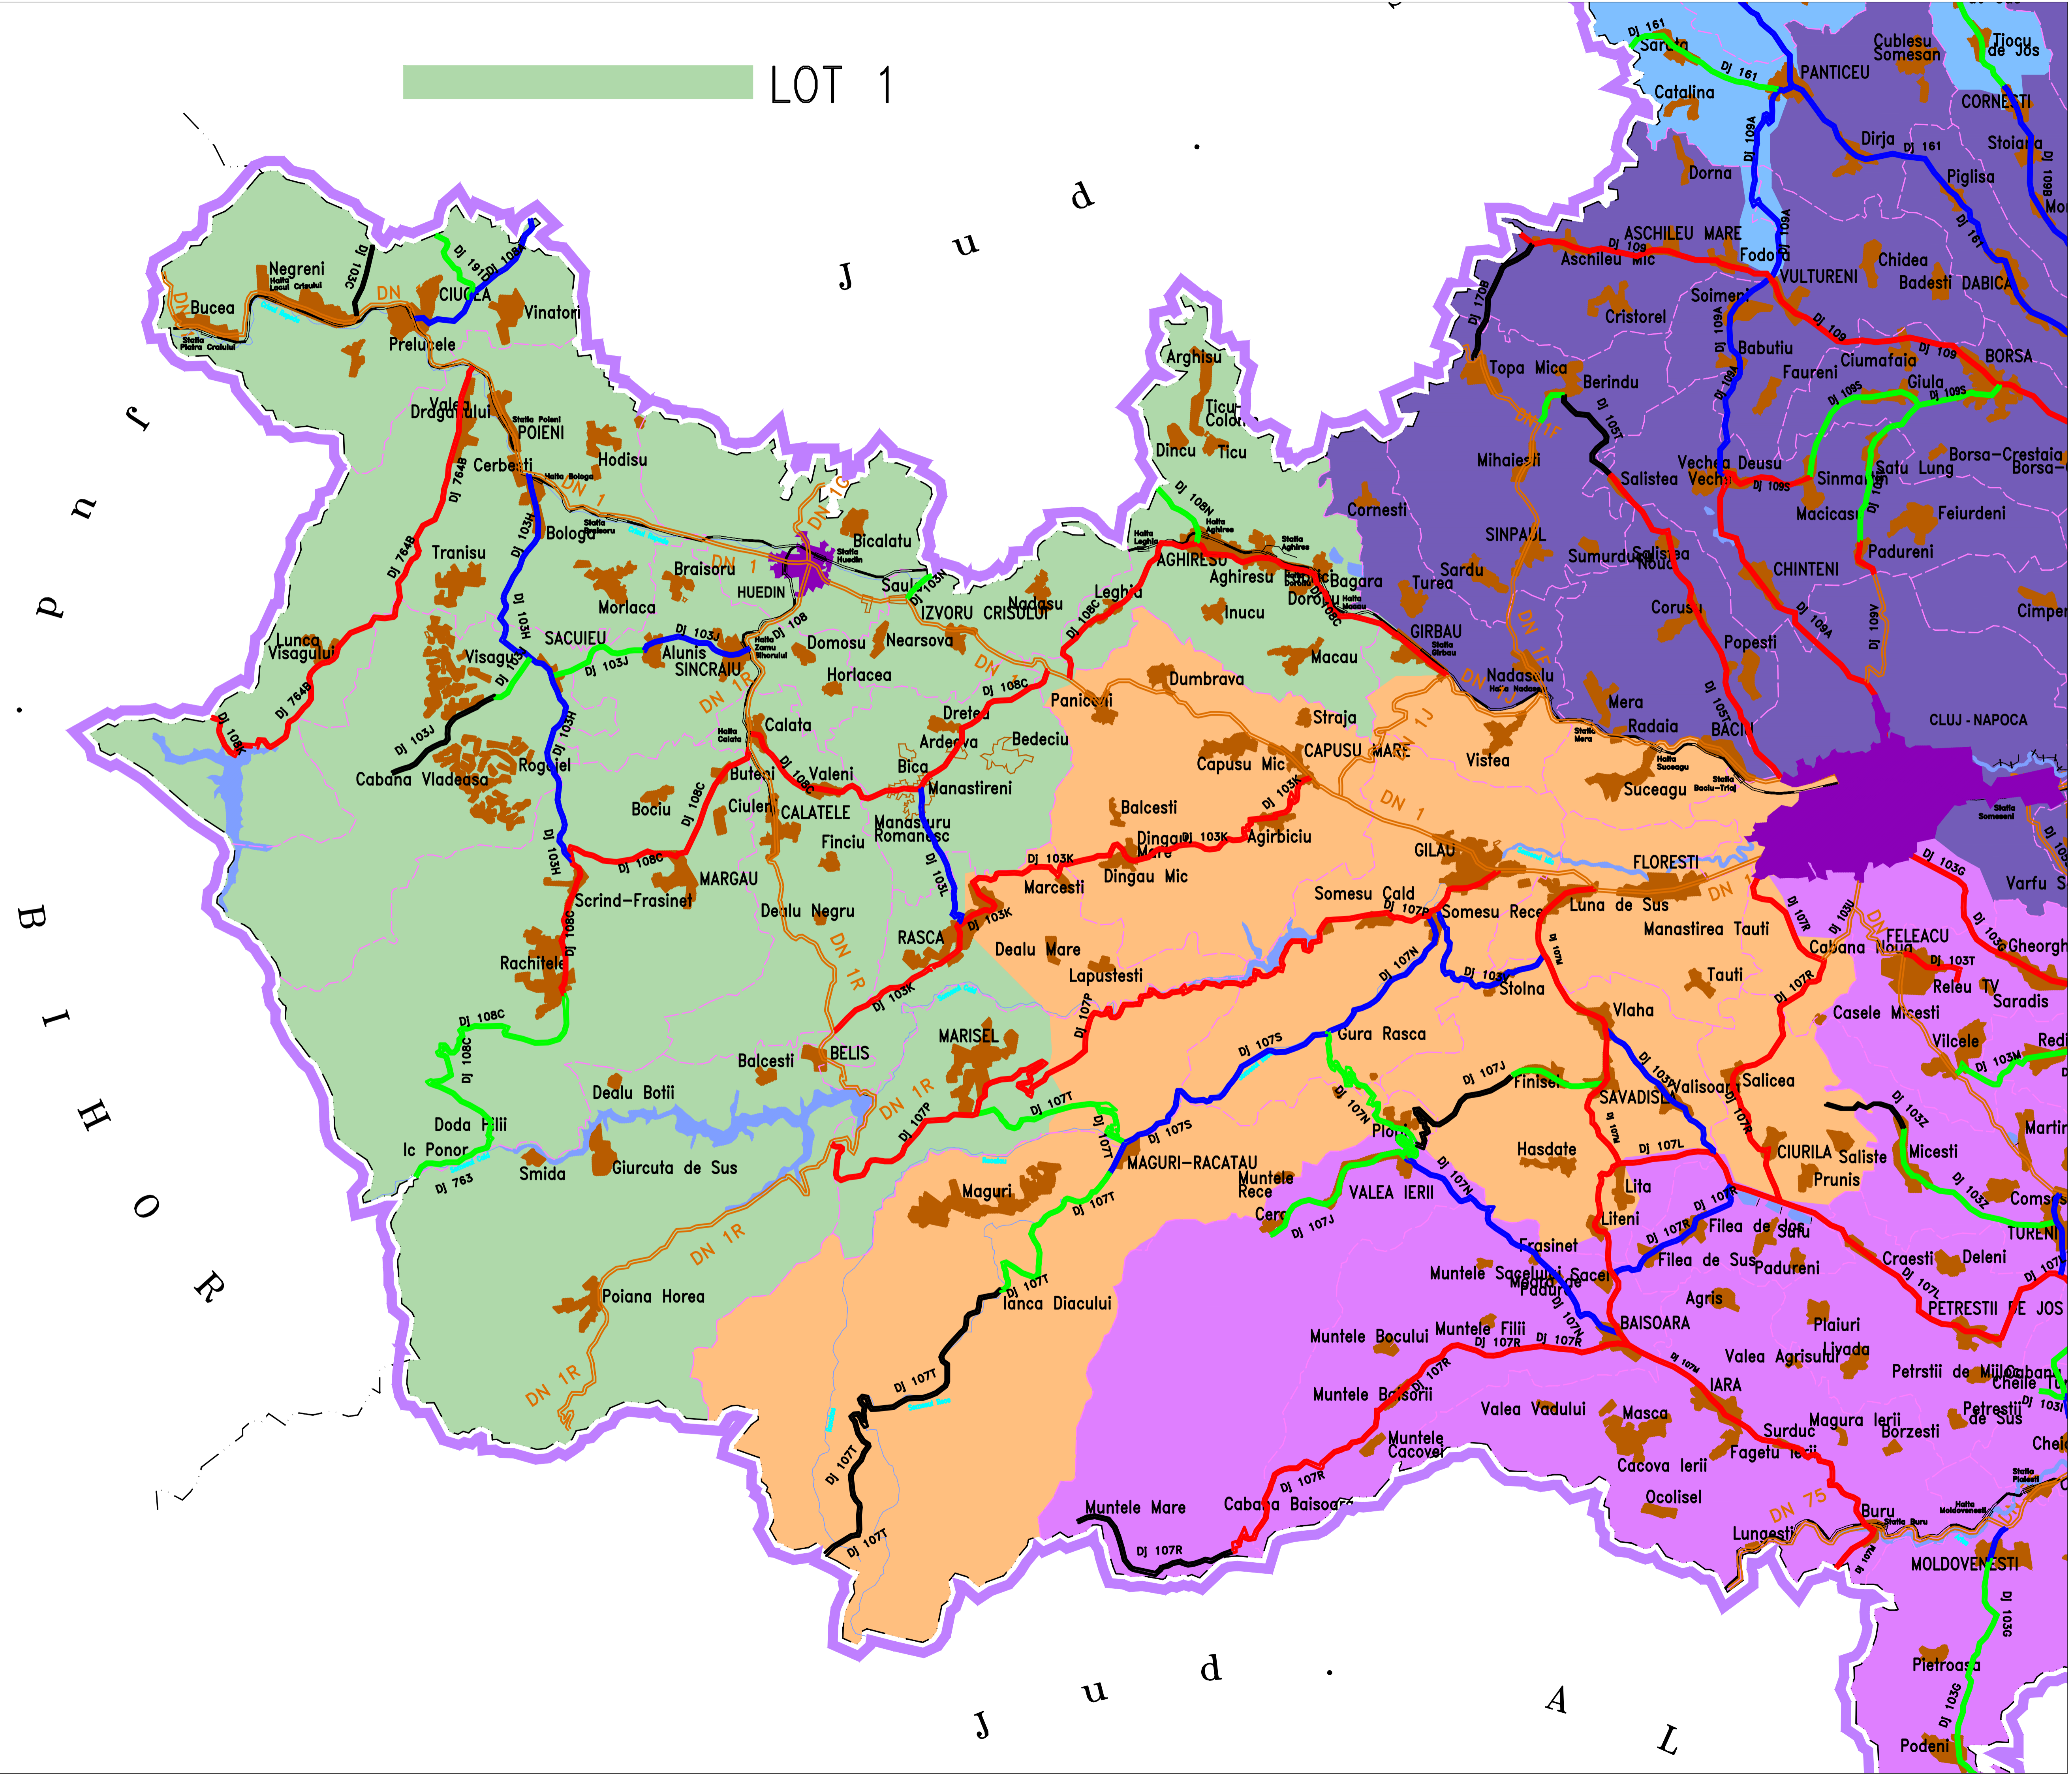

JUDETUL CLUJ

RETEAUA DE DRUMURI PUBLICE

SCARA 1:100.000

LEGENDA

- Drum national
- Drum judetean nivel 1
- Drum judetean nivel 2
- Drum judetean nivel 3
- Drum judetean nivel 4

- Municipii si orase
- Comune si sate
- Cai ferate
- Rauri, parauri, canale
- Limite administrative
- Limite judete

LOT 2

JUDETUL CLUJ

RETEAUA DE DRUMURI PUBLICE

SCARA 1:100.000

LEGENDA

- Drum national
- Drum judetean nivel 1
- Drum judetean nivel 2
- Drum judetean nivel 3
- Drum judetean nivel 4

- Municipii si orase
- Comune si sate
- Cai ferate
- Rauri, parauri, canale
- Limite administrative
- Limite judete

LOT 3

LOT 4

JUDETUL CLUJ
RETEAUA DE DRUMURI PUBLICE

SCARA 1:100.000

LEGENDA

- Drum national
- Drum judetean nivel 1
- Drum judetean nivel 2
- Drum judetean nivel 3
- Drum judetean nivel 4

- Municipii si orase
- Comune si sate
- Cai ferate
- Rauri, parauri, canale
- Limite administrative
- Limite Judete