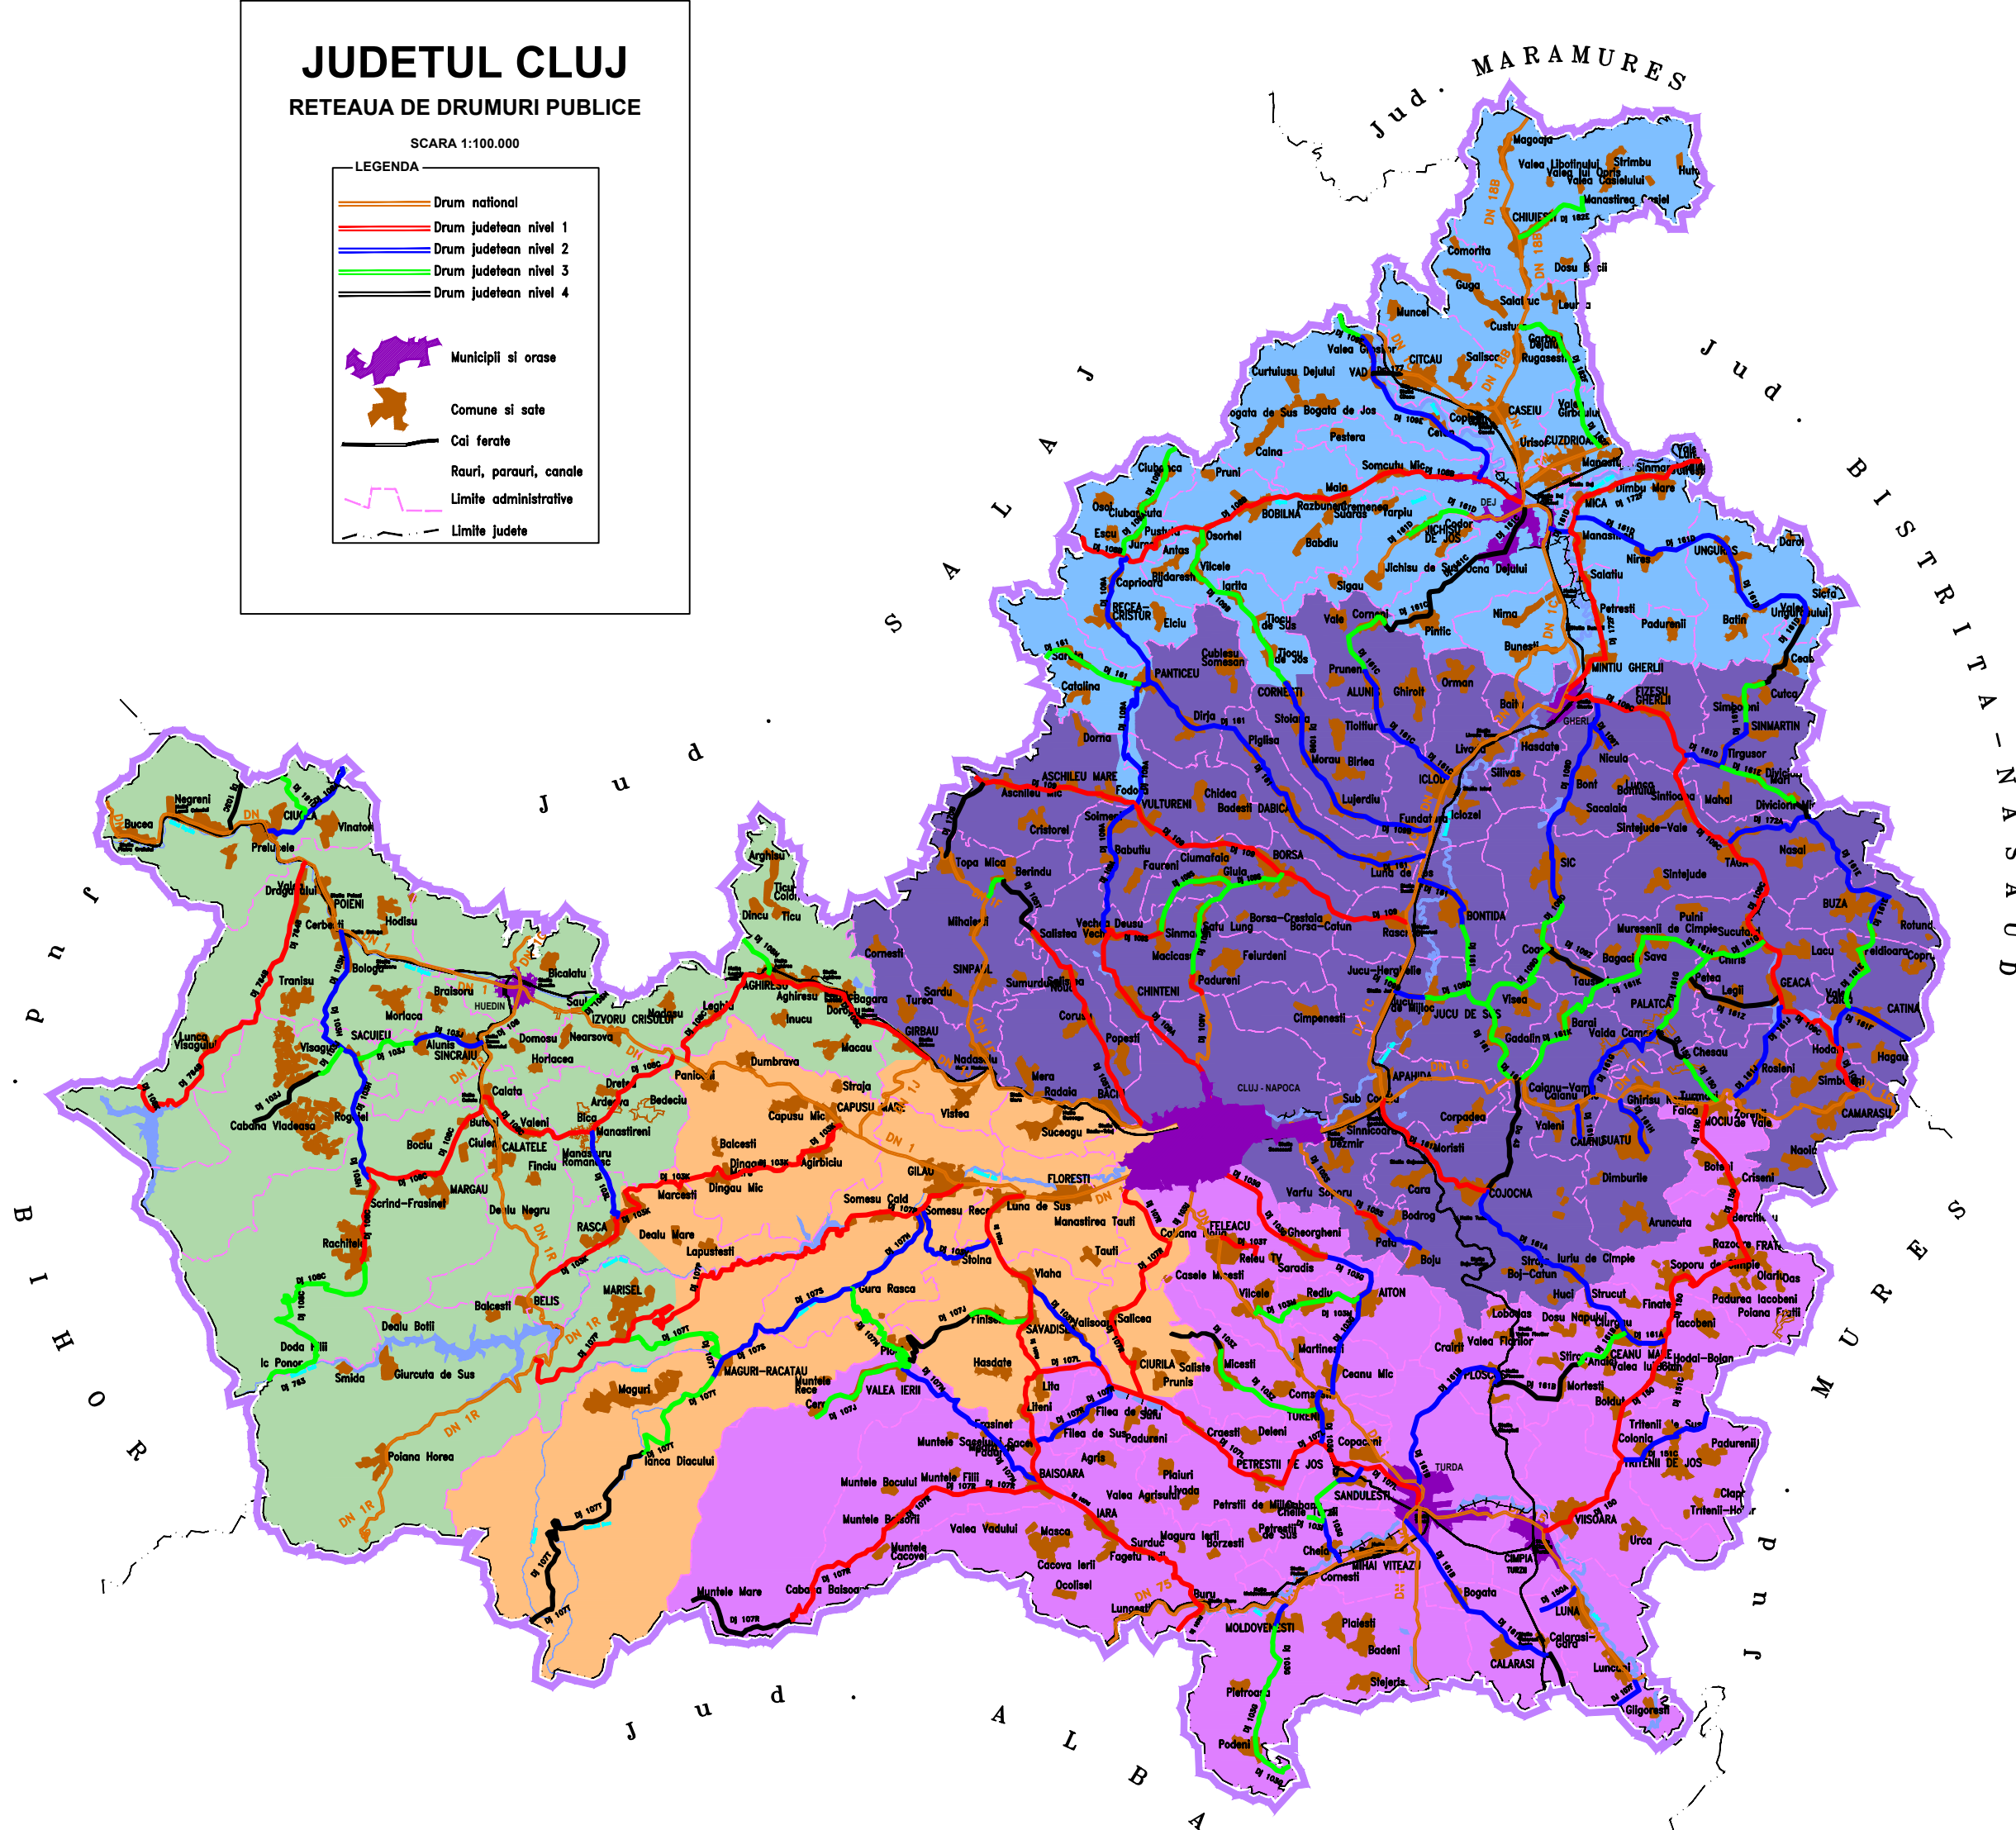

JUDETUL CLUJ

RETEAUA DE DRUMURI PUBLICE

SCARA 1:100.000

LEGENDA

- Drum national
- Drum judetean nivel 1
- Drum judetean nivel 2
- Drum judetean nivel 3
- Drum judetean nivel 4

- Municipii si orase
- Comune si sate
- Cai ferate
- Rauri, parauri, canale
- Limite administrative
- Limite judete

LOT 2

JUDETUL CLUJ

RETEAUA DE DRUMURI PUBLICE

SCARA 1:100.000

LEGENDA

- Drum national
- Drum judetean nivel 1
- Drum judetean nivel 2
- Drum judetean nivel 3
- Drum judetean nivel 4

- Municipii si orase
- Comune si sate
- Cai ferate
- Rauri, parauri, canale
- Limite administrative
- Limite judete

LOT 3

LOT 4

JUDETUL CLUJ
RETEAUA DE DRUMURI PUBLICE

SCARA 1:100.000

LEGENDA

- Drum national
- Drum judetean nivel 1
- Drum judetean nivel 2
- Drum judetean nivel 3
- Drum judetean nivel 4

- Municipii si orase
- Comune si sate
- Cai ferate
- Rauri, parauri, canale
- Limite administrative
- Limite Judete