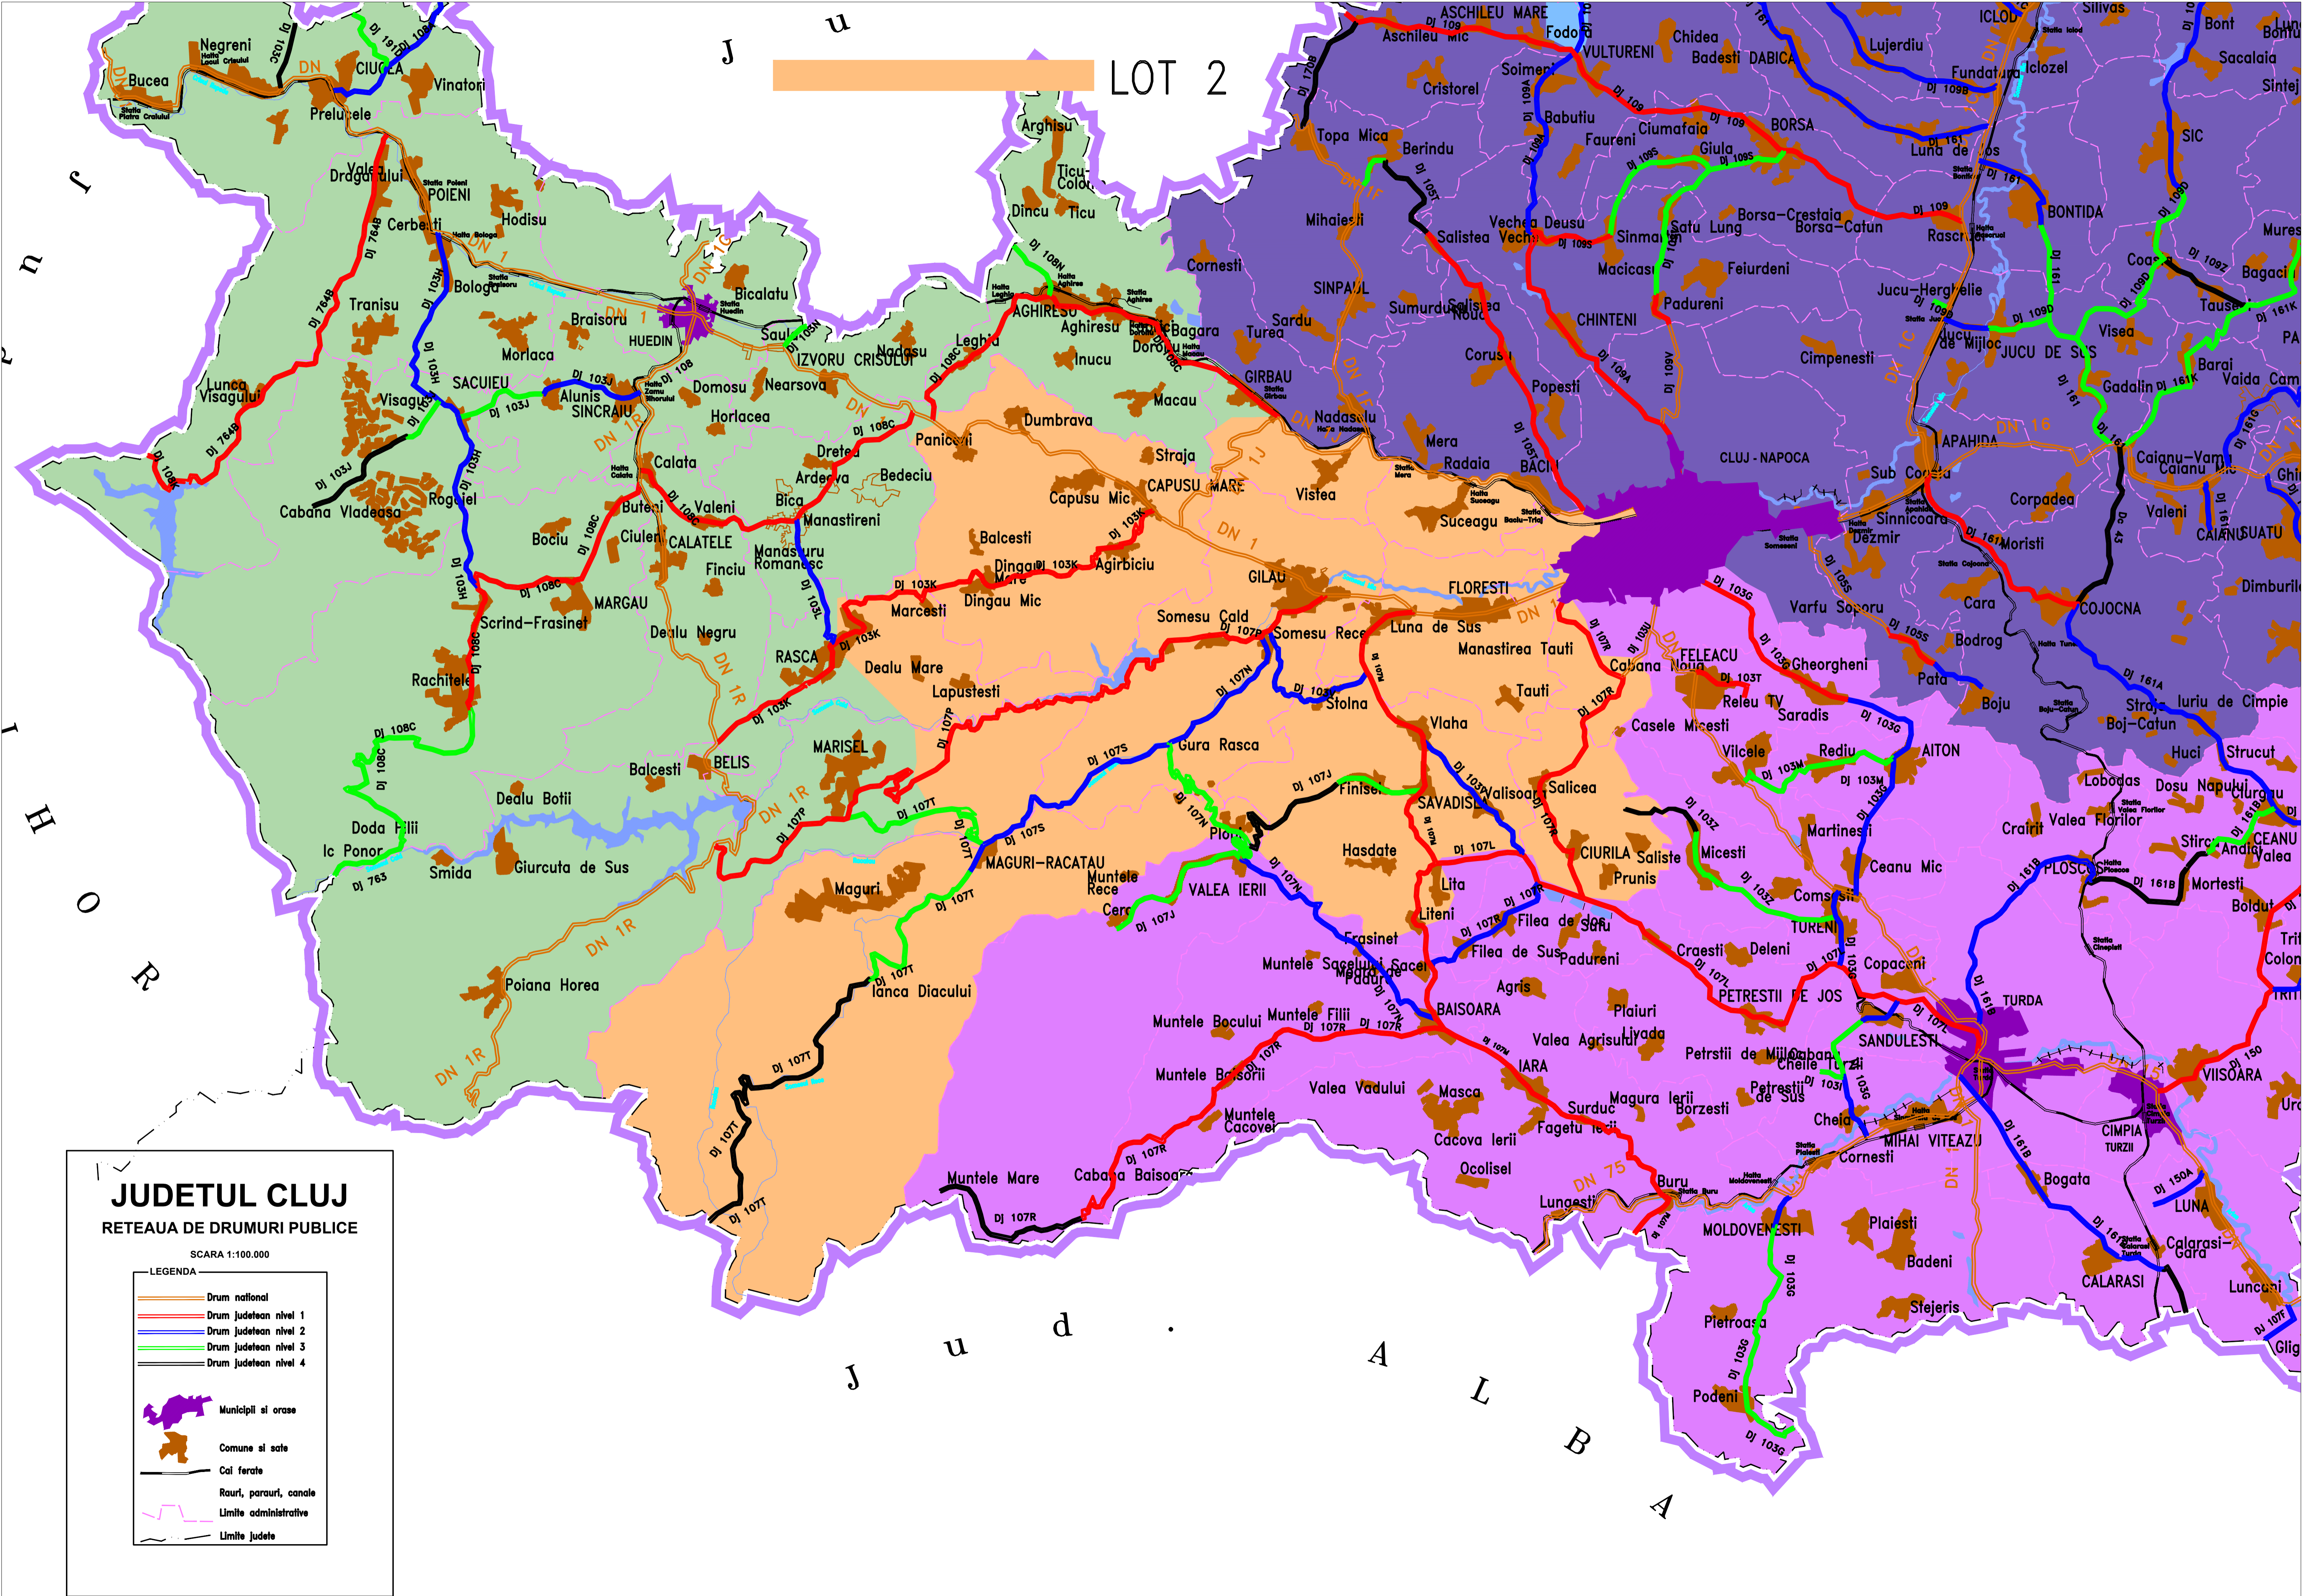

JUDETUL CLUJ

RETEAUA DE DRUMURI PUBLICE

SCARA 1:100.000

LEGENDA

- Drum national
- Drum judetean nivel 1
- Drum judetean nivel 2
- Drum judetean nivel 3
- Drum judetean nivel 4

- Municipii si orase
- Comune si sate
- Cai ferate
- Rauri, parauri, canale
- Limite administrative
- Limite judete

LOT 2

JUDETUL CLUJ

RETEAUA DE DRUMURI PUBLICE

SCARA 1:100.000

LEGENDA

- Drum national
- Drum judetean nivel 1
- Drum judetean nivel 2
- Drum judetean nivel 3
- Drum judetean nivel 4

- Municipii si orase
- Comune si sate
- Cai ferate
- Rauri, parauri, canale
- Limite administrative
- Limite judete