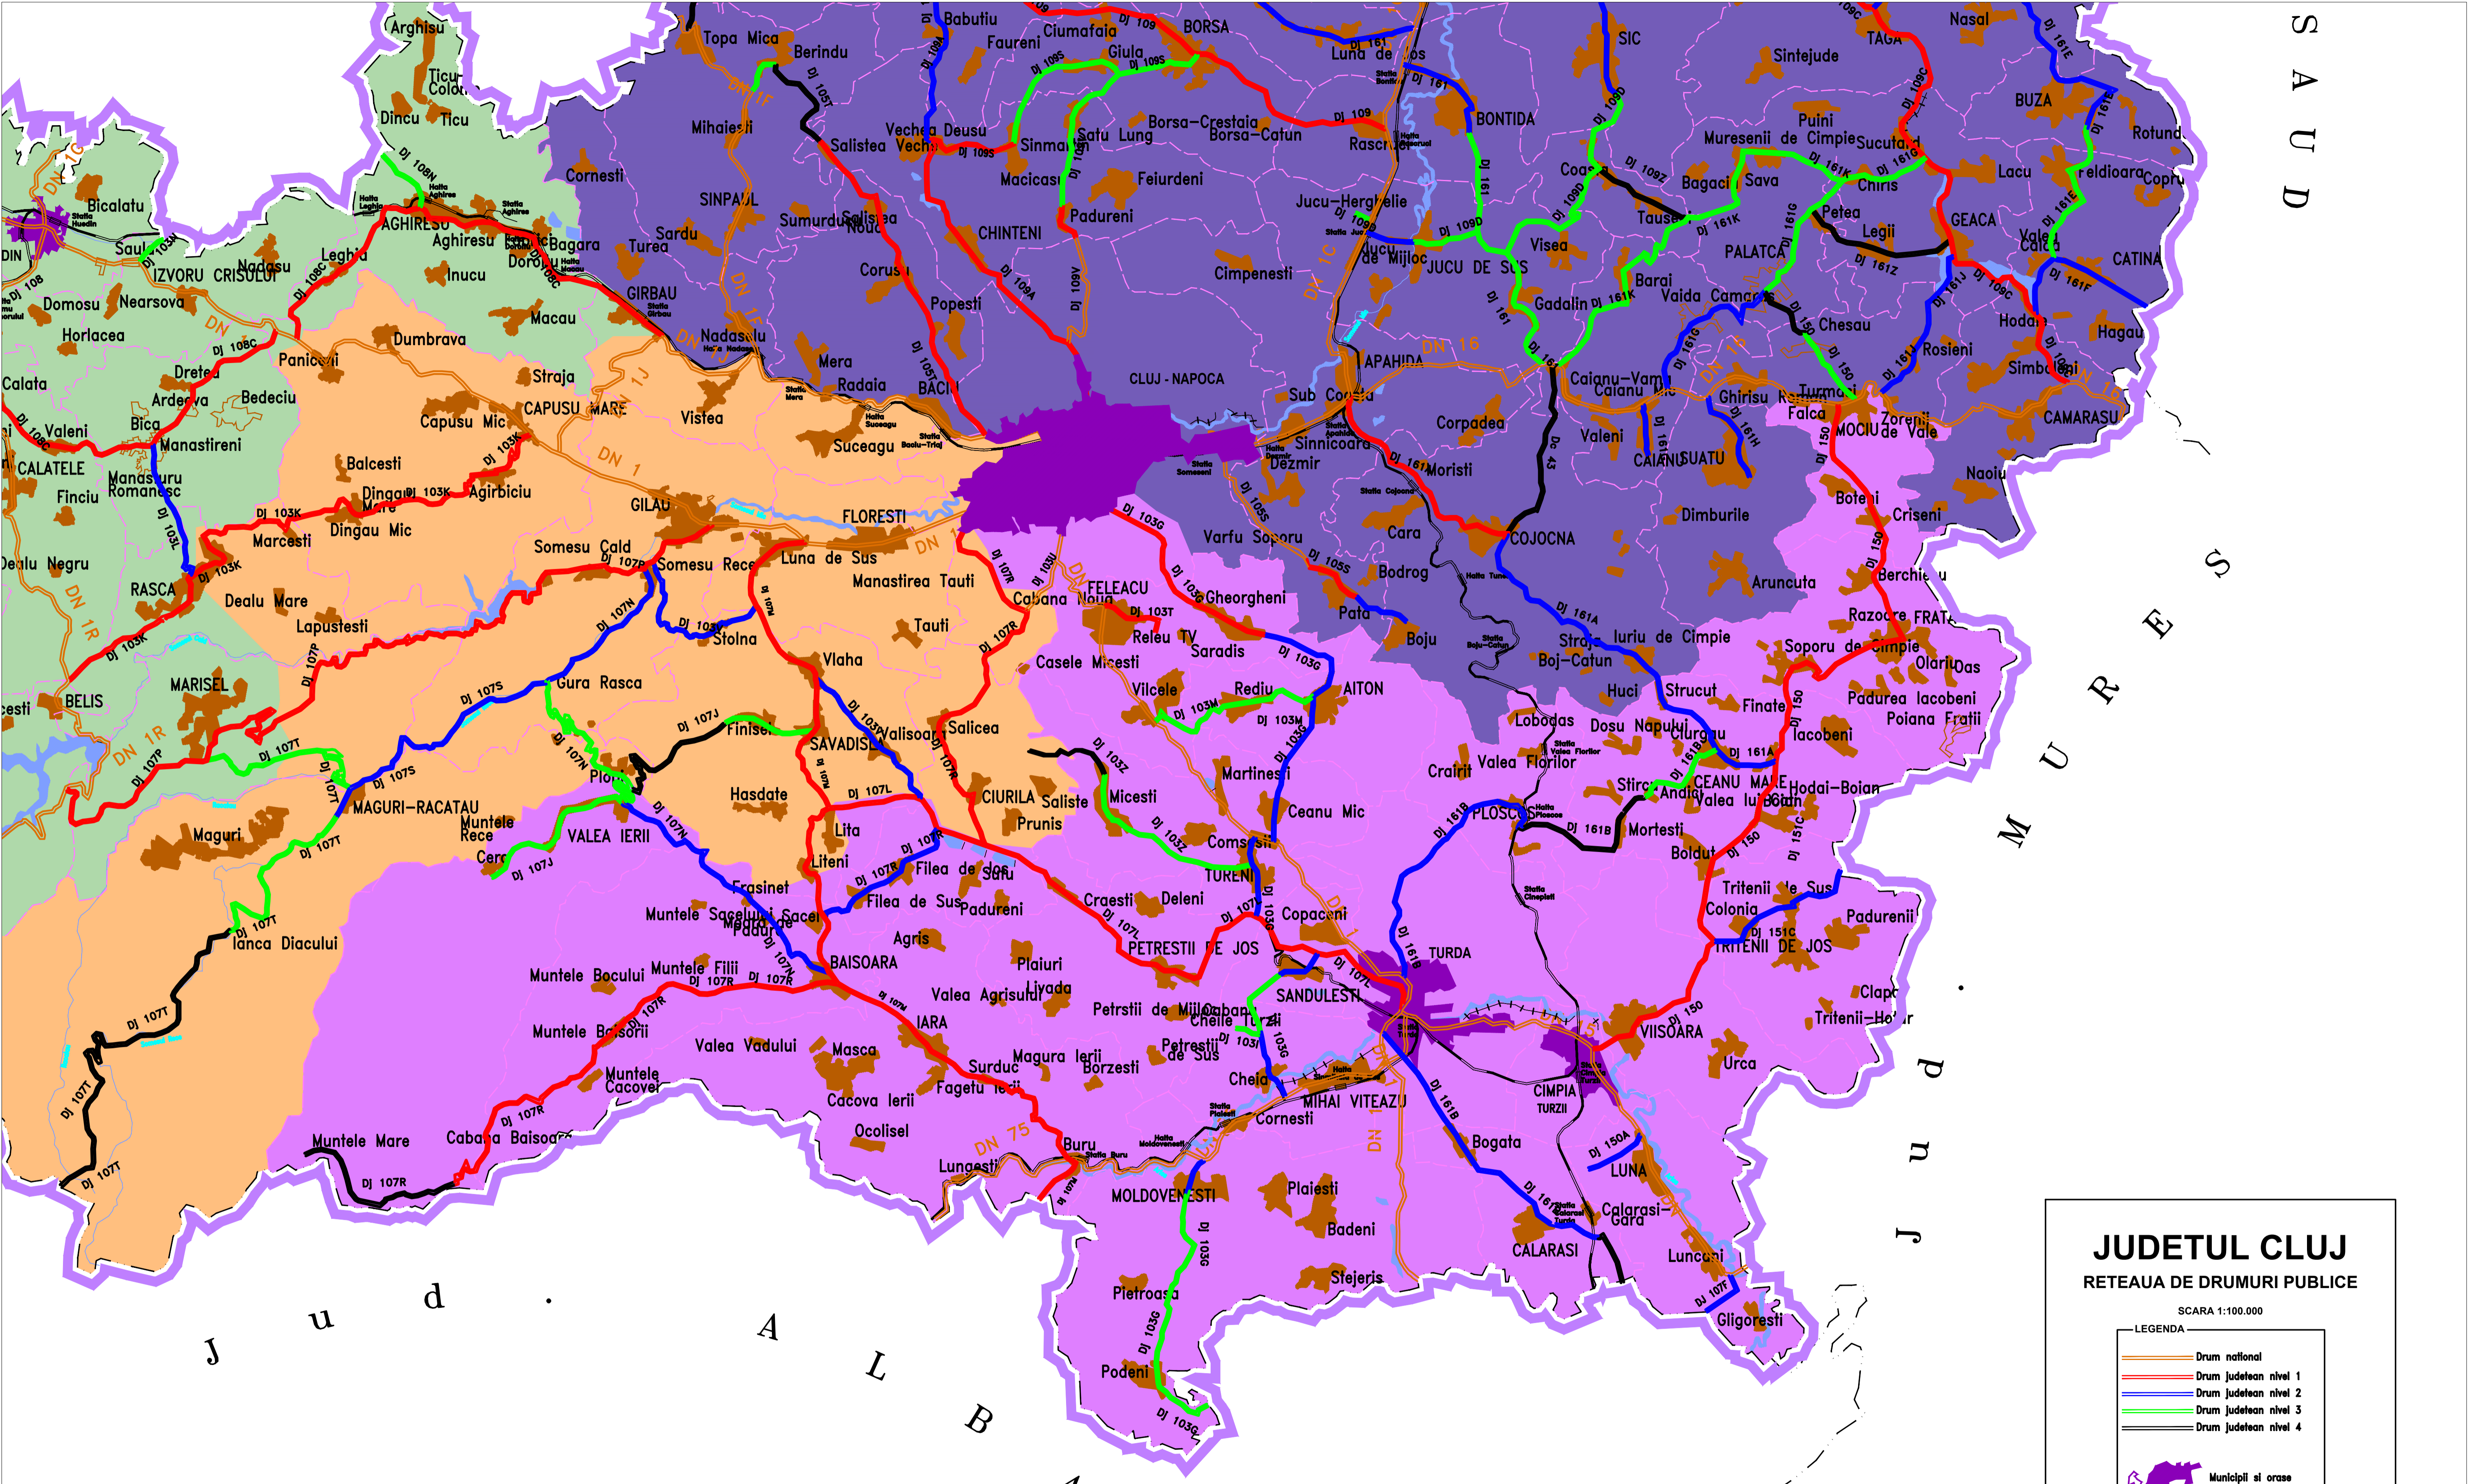

JUDETUL CLUJ

RETEAUA DE DRUMURI PUBLICE

SCARA 1:100.000

LEGENDA

- Drum national
- Drum judetean nivel 1
- Drum judetean nivel 2
- Drum judetean nivel 3
- Drum judetean nivel 4

- Municipii si orase
- Comune si sate
- Cai ferate
- Rauri, parauri, canale
- Limite administrative
- Limite judete

LOT 2

JUDETUL CLUJ

RETEAUA DE DRUMURI PUBLICE

SCARA 1:100.000

LEGENDA

- Drum national
- Drum judetean nivel 1
- Drum judetean nivel 2
- Drum judetean nivel 3
- Drum judetean nivel 4

- Municipii si orase
- Comune si sate
- Cai ferate
- Rauri, parauri, canale
- Limite administrative
- Limite judete

LOT 3

LOT 4

JUDETUL CLUJ
RETEAUA DE DRUMURI PUBLICE

SCARA 1:100.000

LEGENDA

- Drum national
- Drum judetean nivel 1
- Drum judetean nivel 2
- Drum judetean nivel 3
- Drum judetean nivel 4

- Municipii si orase
- Comune si sate
- Cai ferate
- Rauri, parauri, canale
- Limite administrative
- Limite Judete