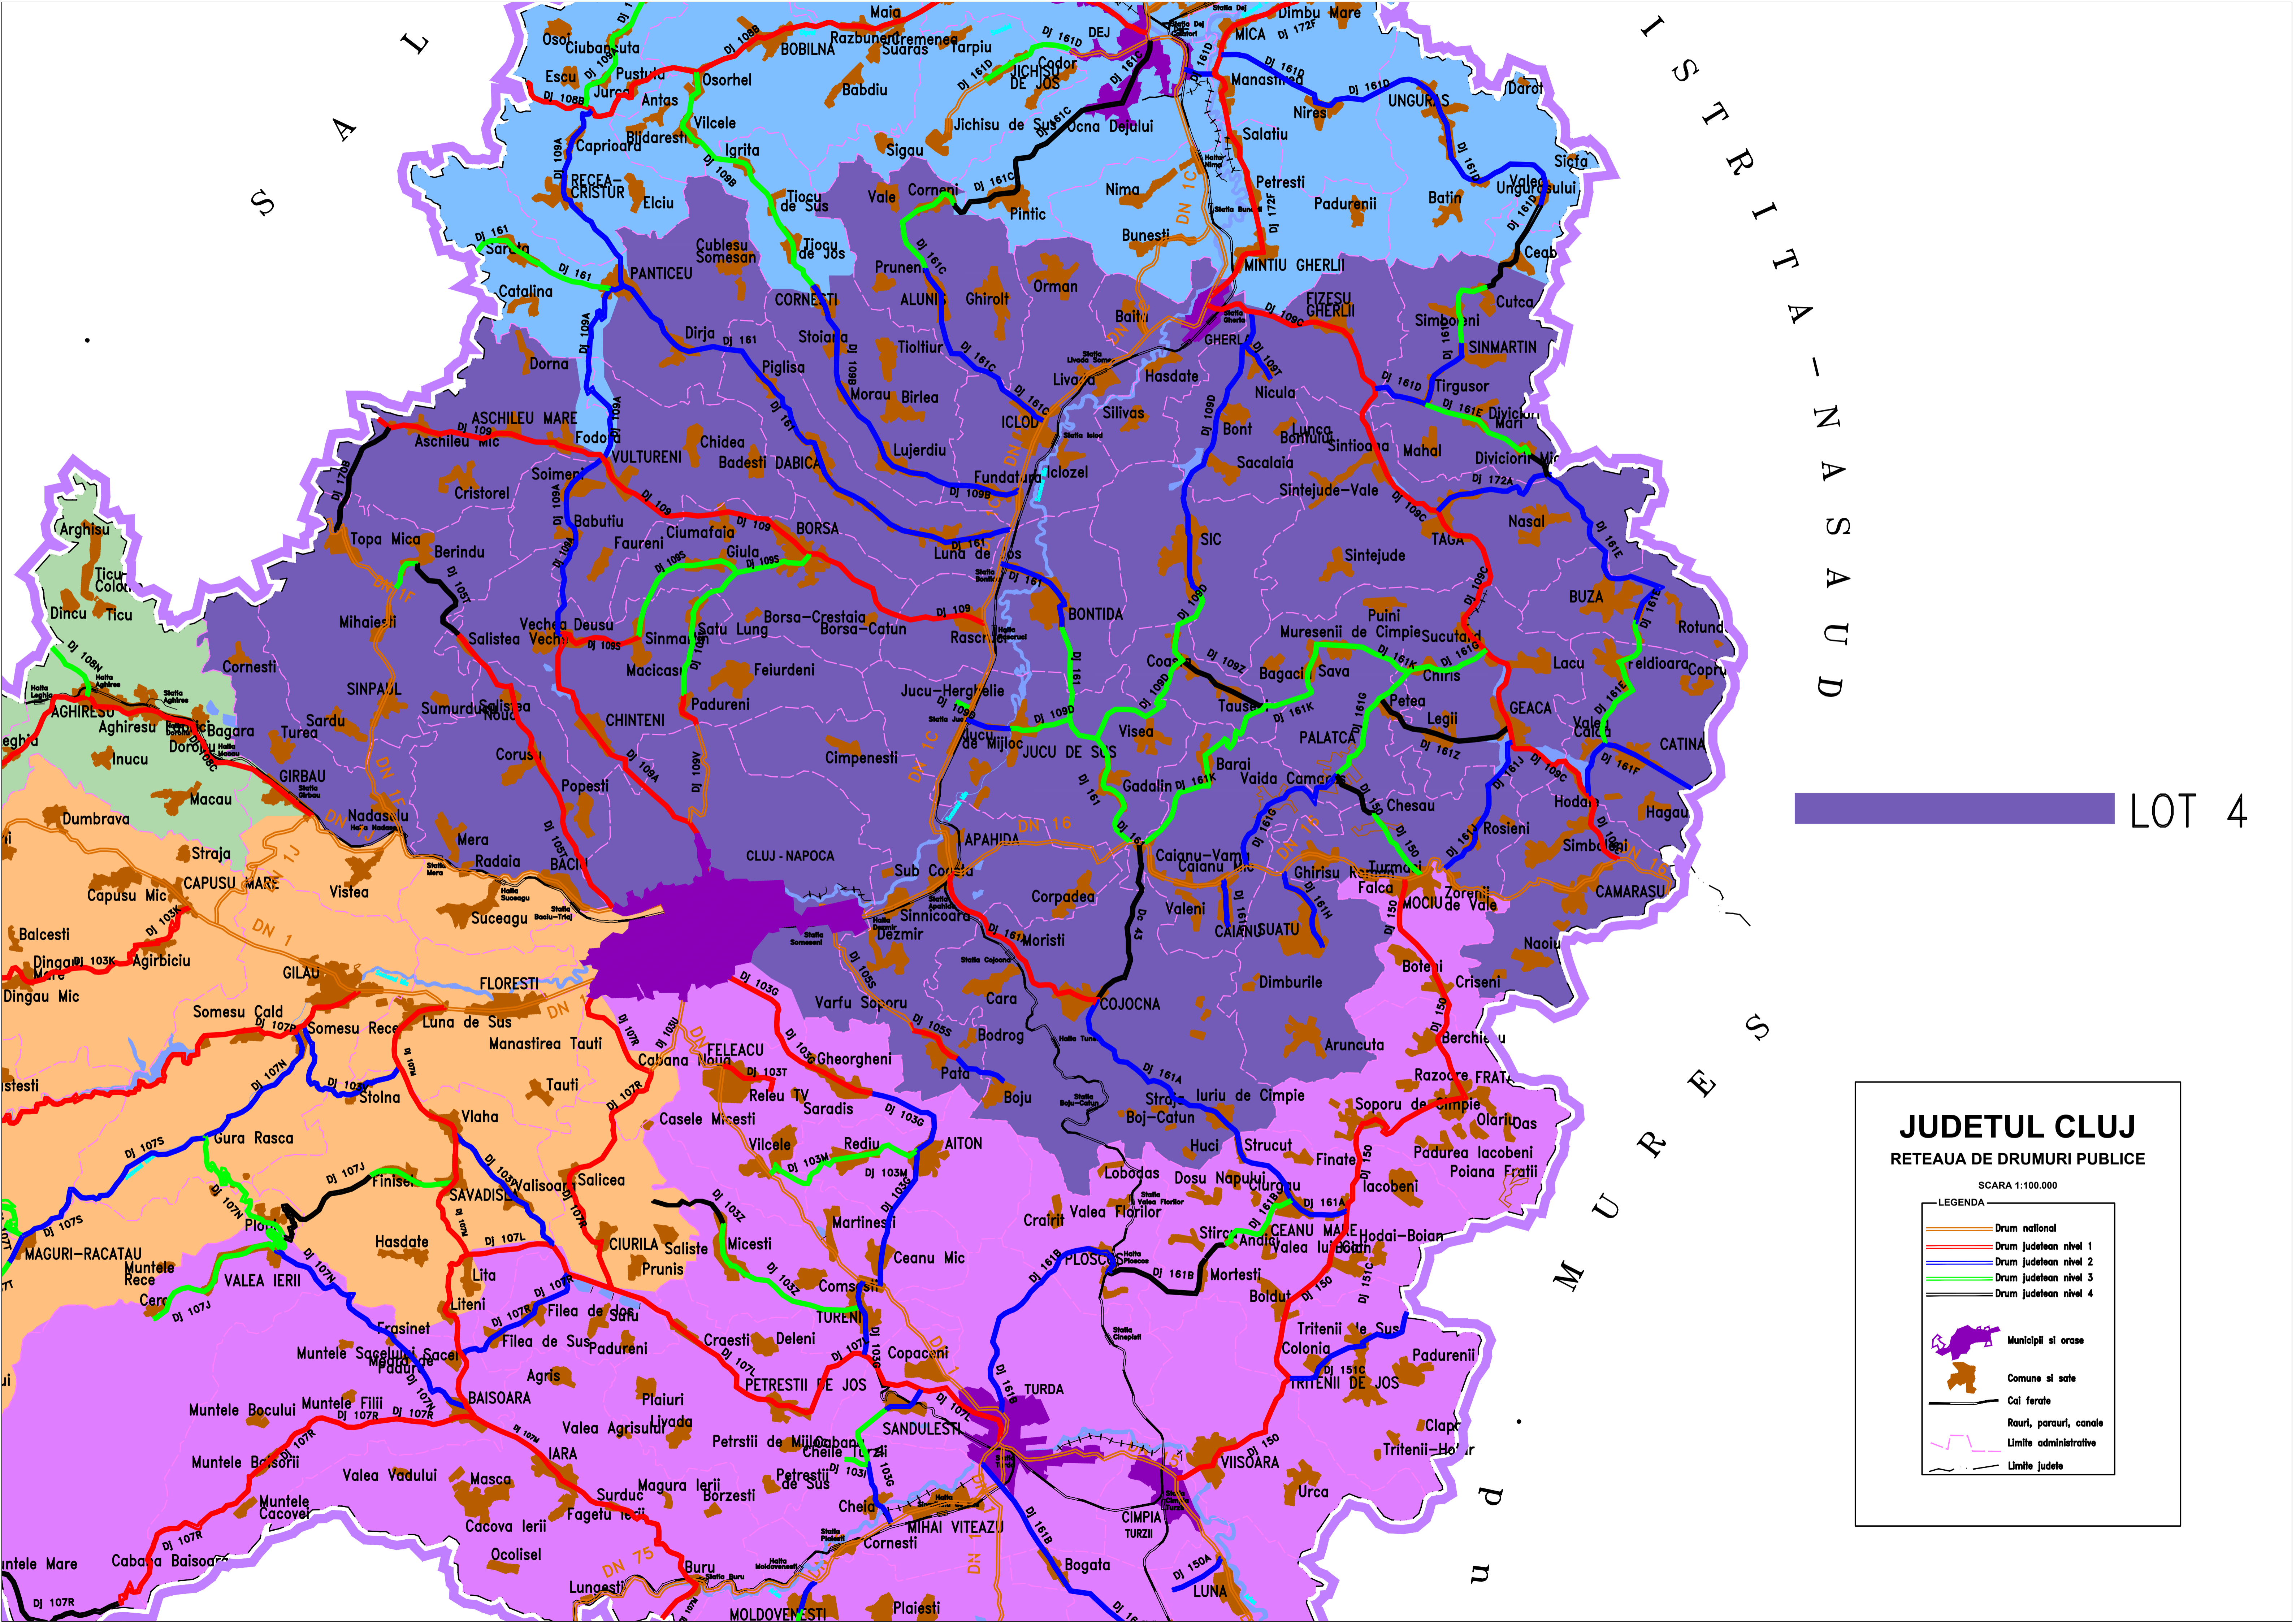

LOT 4

JUDETUL CLUJ
RETEAUA DE DRUMURI PUBLICE

SCARA 1:100.000

LEGENDA

- Drum national
- Drum judetean nivel 1
- Drum judetean nivel 2
- Drum judetean nivel 3
- Drum judetean nivel 4

- Municipii si orase
- Comune si sate
- Cai ferate
- Rauri, parauri, canale
- Limite administrative
- Limite Judete