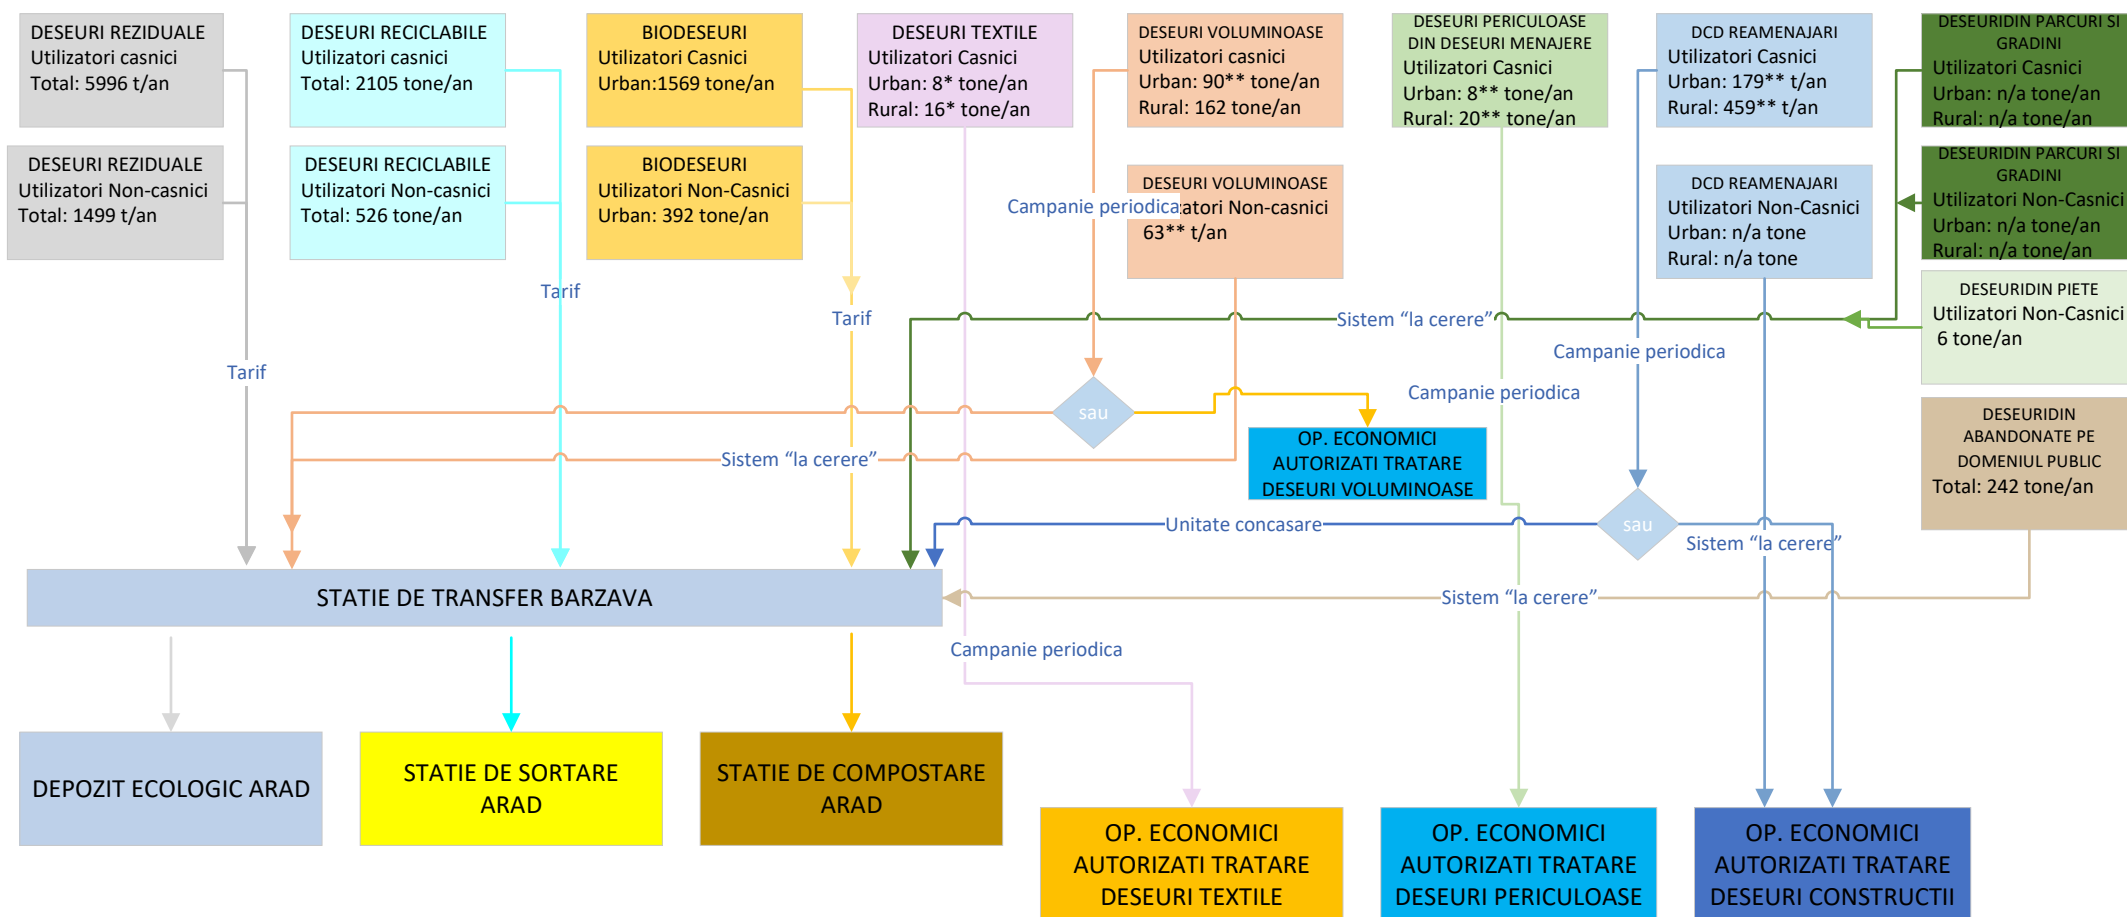

FLUXUL DESEURILOR ZONA 5 – BARZAVA, JUDETUL ARAD

Legenda:

* - reprezinta 25% din cantitatea generata, estimat a se colecta in cadrul campaniilor, NU reprezinta indicator de performanta

** - reprezinta cantitatea estimata a fi generata

n/a – nu sunt date disponibile (acestea nu influenteaza oferta, fiind servicii asigurate "la cerere" contra cost

Campaniile periodice pentru colectare: Deseuri voluminoase de la utilizatori casnici, textile, deseuri periculoase din deseurile menajere, DCD de la utilizatori casnici sunt incluse in tariful serviciului