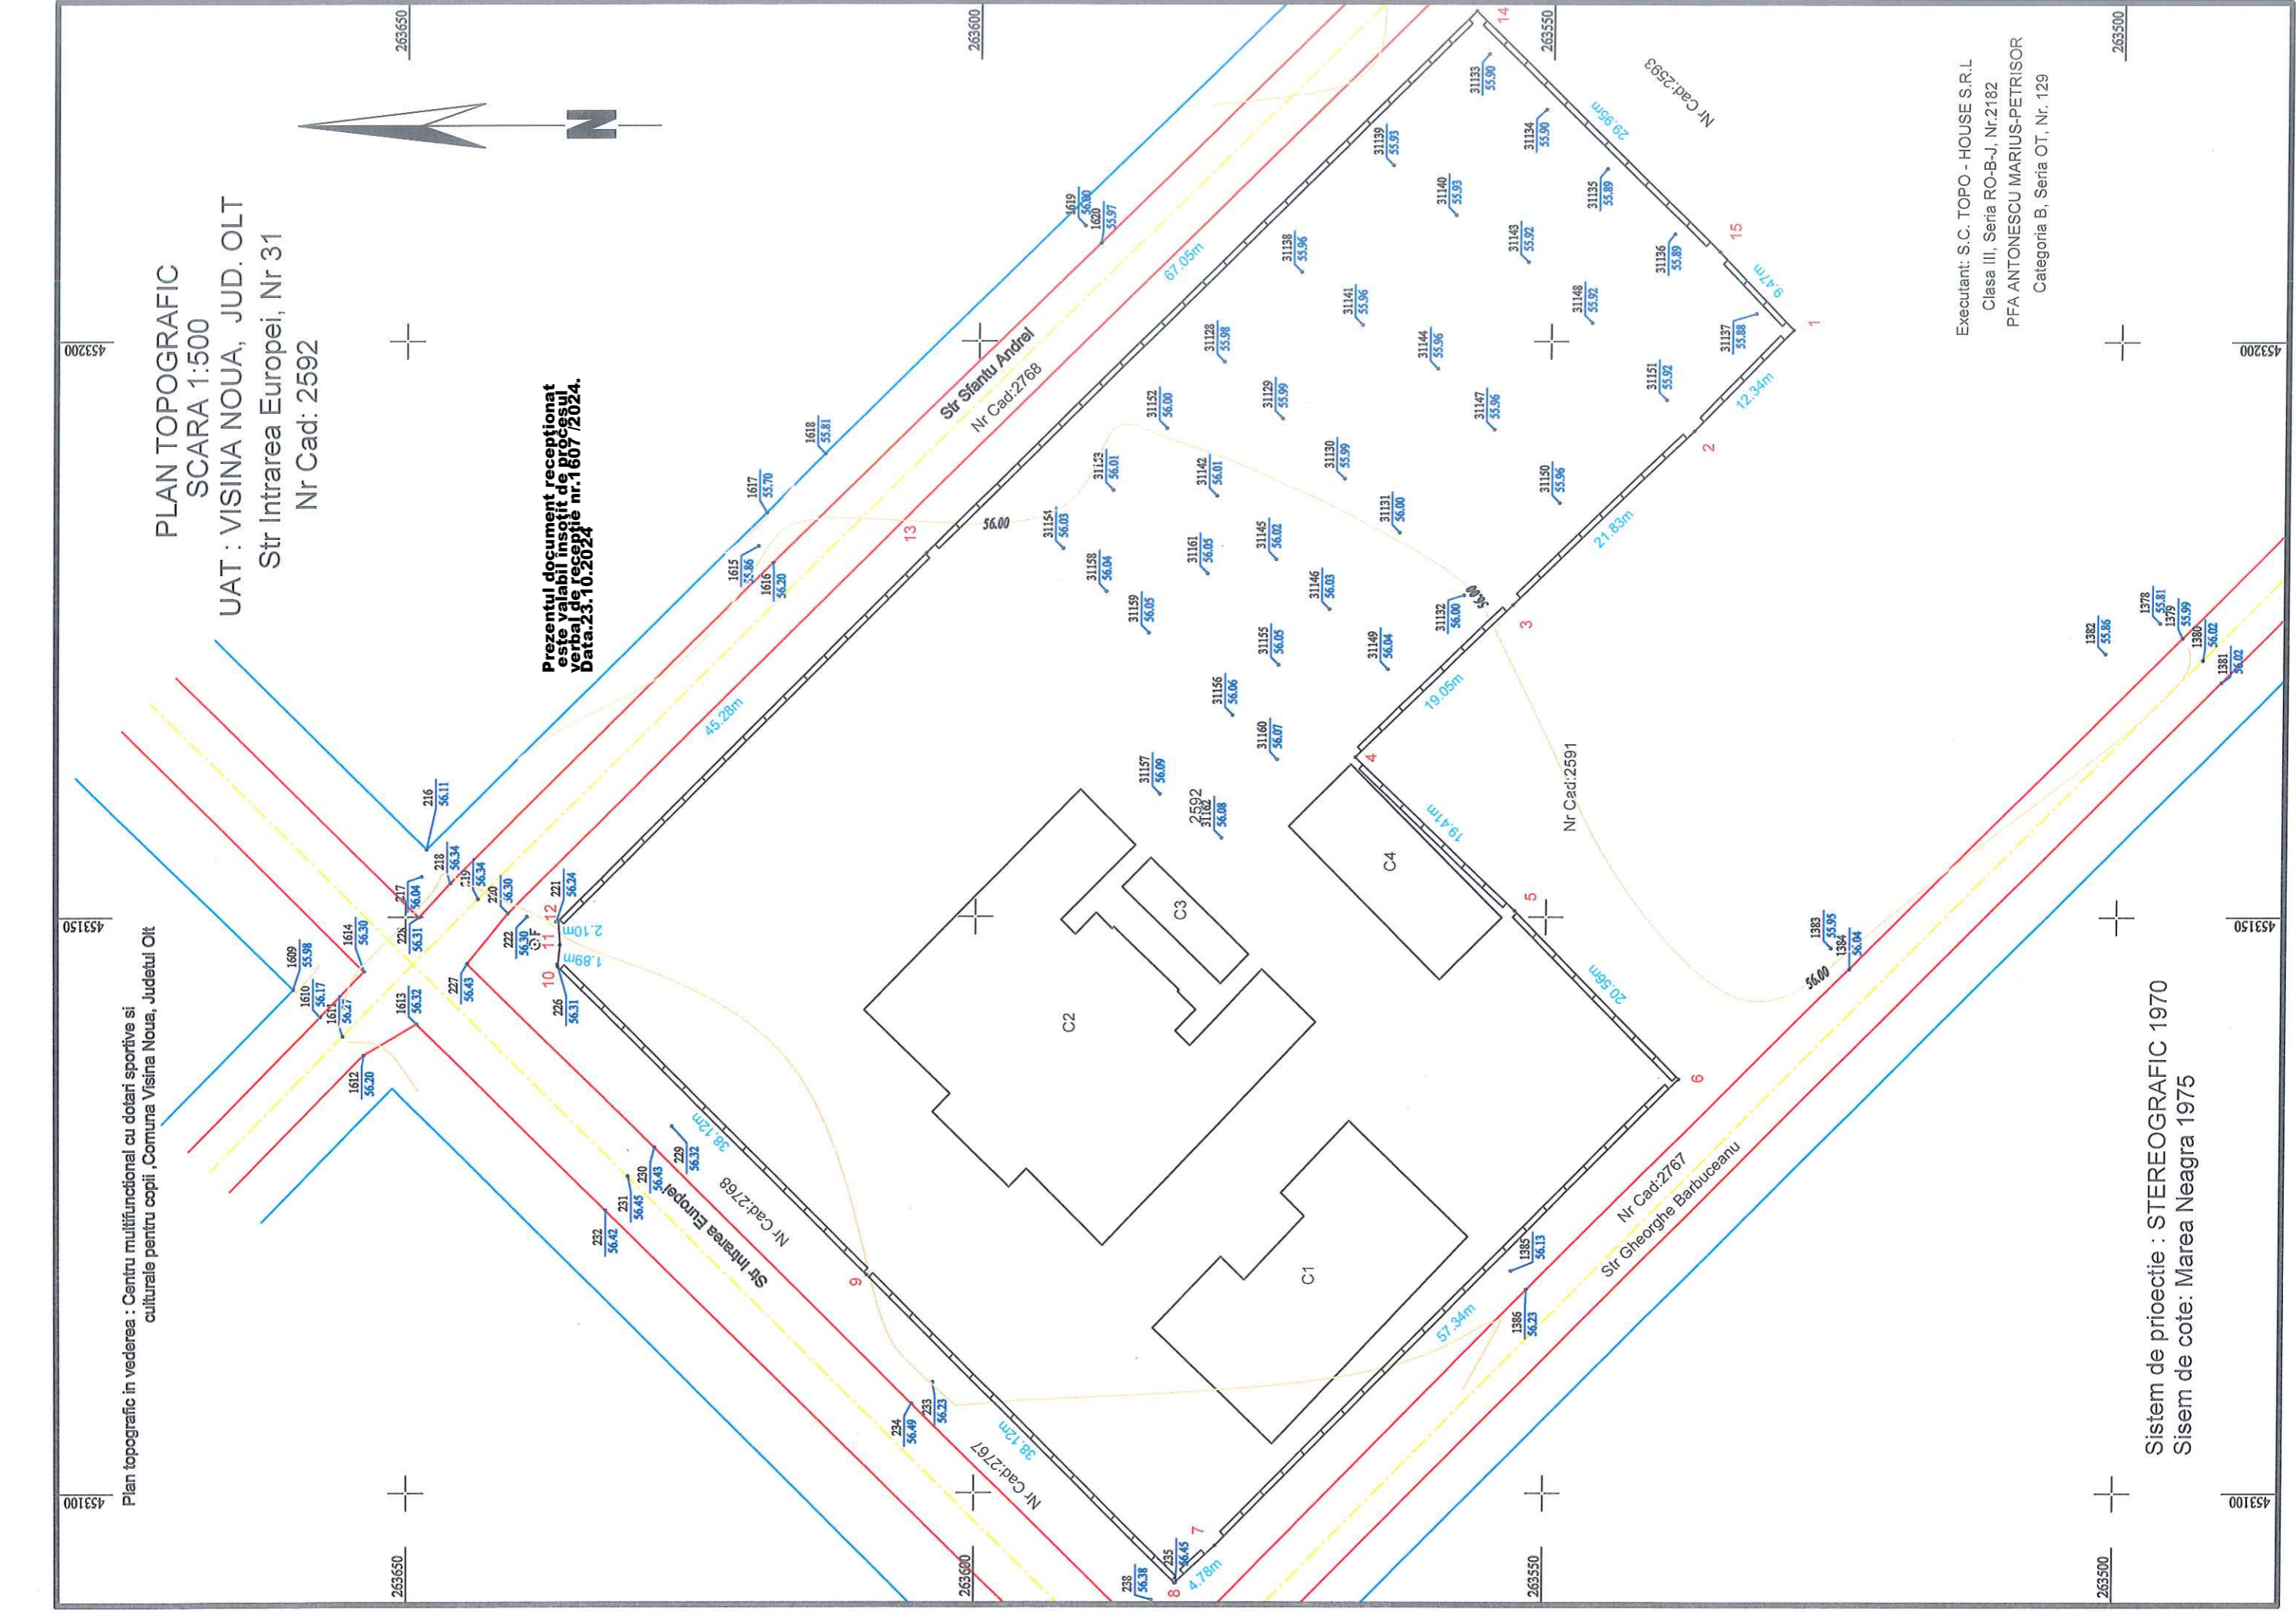

453100

453150

453200

263550

263600

263650

263500

263550

263500

Plan topografic in vederea : Centru multifunctional cu dotari sportive si culturale pentru copii ,Comuna Visina Noua, Judetul Olt

PLAN TOPOGRAFIC  
SCARA 1:500  
UAT : VISINA NOUA, JUD.OLT  
Str Intrarea Europei, Nr 31  
Nr Cad: 2592

Prezentul document receptionat este valabil insofit de procesul verbal de receptie nr.1607 /2024. Data:23.10.2024

Sistem de proiectie : STEREOGRAFIC 1970  
Sisem de cote: Marea Neagra 1975

Executant: S.C. TOPO - HOUSE S.R.L.  
Clasa III, Seria RO-B-J, Nr:2182  
PFA ANTONESCU MARIUS-PETRISOR  
Categoria B, Seria OT, Nr. 129