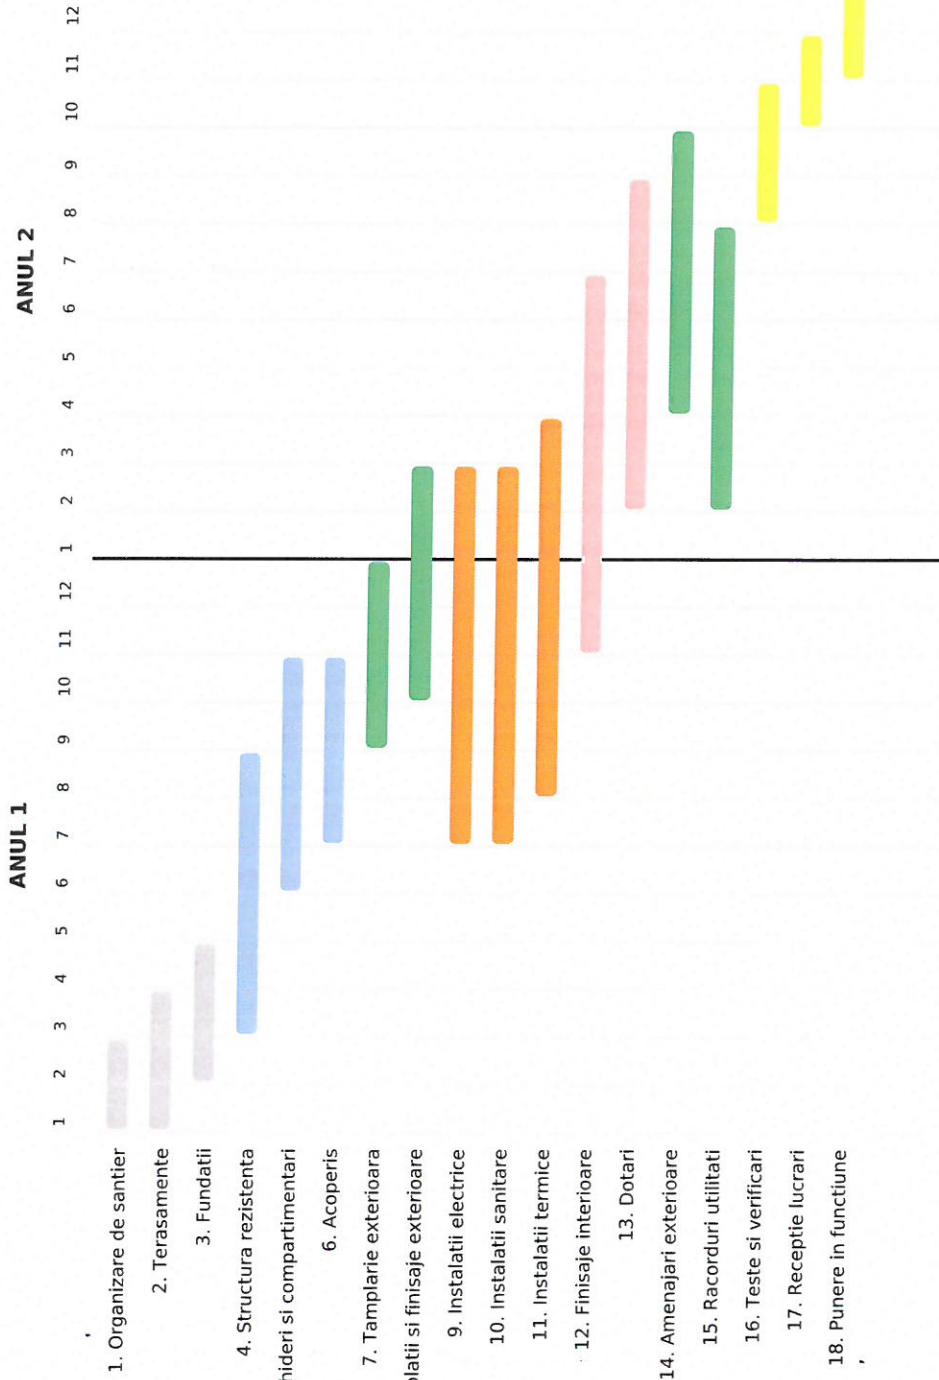

GRAFIC GENERAL DE REALIZARE A INVESTITIEI PUBLICE CONSTRUIRE GRADINITA CU PROGRAM NORMAL, SAT BUDESTI, COMUNA BUDESTI, JUDETUL VALCEA

Durata totala: 24 luni | Reprezentare tip Gantt (bare continue)

Legenda: