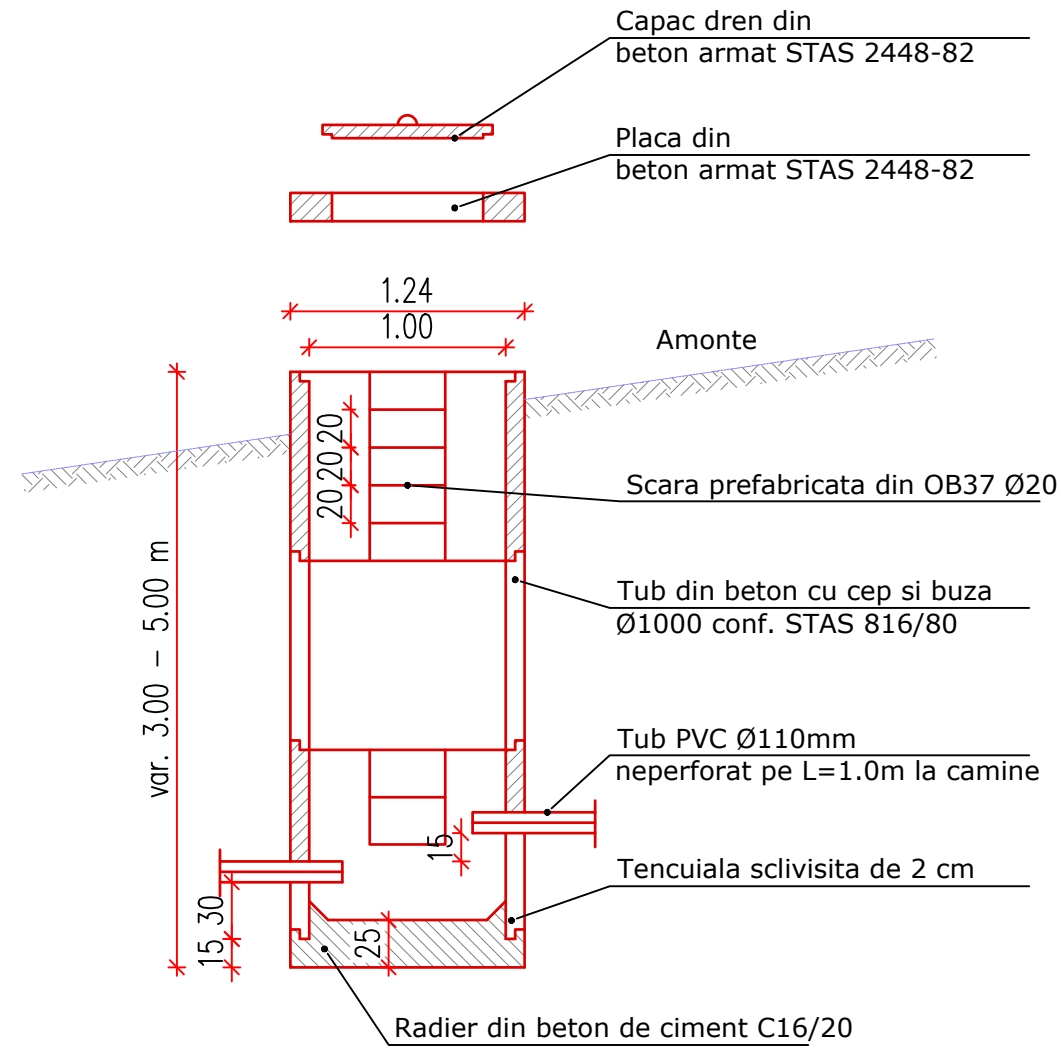

Detaliu camine de vizitare Scara 1:40

VERIFICATOR / EXPERT	NUME	SEMĂTURĂ	REFERAT/EXPERTIZĂ NR./DATA			
Proiectant: SC PROIECT-CONSTRUCT REGIUNEA TRANSILVANIA SRL <small>Oradea, Str. Matei Corvin nr. 290, Tel: 0360/568484, Fax:0360/402752</small> <small>CUI: RO23719545, Nr. înreg. J5/1405/2013</small> <small>E-mail: proiecttransilvania@yahoo.com</small> <small>Site: www.proiecttransilvania.ro</small>			Beneficiar: Consiliul Județean Timiș Adresa: Bulevardul Revoluției din 1989, nr. 17 Orașul Timișoara, județul Timiș		PROIECT NR. 28/2023	
SPECIFICAȚIE	NUME	SEMĂTURĂ	SCARA	Titlu proiect: Lotul 2 - "Modernizare drum interjudețean DJ 684 pe traseul Luncaii de Jos - limită județ Caraș Severin"		
Șef proiect	Dipl. ing. Szabo O.	<i>Szabo</i>	1:40			FAZA P.T.
Proiectat	Dipl. ing. Antal C.	<i>Antal</i>	DATA			Titlu planșă: Detaliu camin de vizitare dren
Desenat	Dipl. ing. Baliban B.	<i>Baliban</i>	2024	PLANȘA NR. DET1		