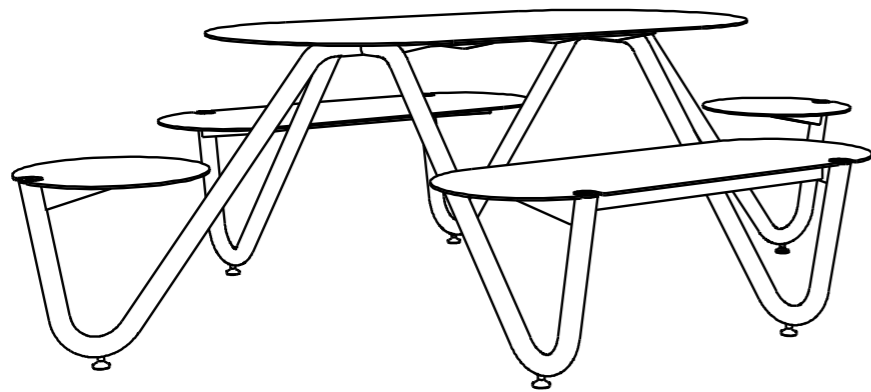

*varianta de culoare RAL1012 (galben)

Toate elementele de joaca trebuie sa fie corect montate si ancorate conform instructiunilor tehnice ale producatorului.

Proiectant general: s.c. Cone Landcape Studio s.r.l. <small>Sediu: Mun. Odorheiu Secuiesc, bd. Independentei 5/20 jud. Harghita Nr. Reg. Com. J19/103/2021</small>			Beneficiar: Primaria mun. Sfantu Gheorghe, str. 1 Decembrie 1918, nr.2, jud. Covasna Amplasament: str.Lacramioarei, mun.Sfantu Gheorghe, jud. Covasna		Nr. Pr. 59/2023
			Titlu proiect: Amenajare locuri de joaca - str. Lacramioarei		Faza: PT.+DTAC.
	Numele	Semnatura	Scara: 1:20 Data: 02.2023	Detaliu Masa picnic mare	
Sef proiect:	arh. peis. Szabó Botond				
Proiectat:	arh. peis. Szabó Botond				
Desenat:	arh. peis. Mánya Kincső			Nr. Pl.	M-03