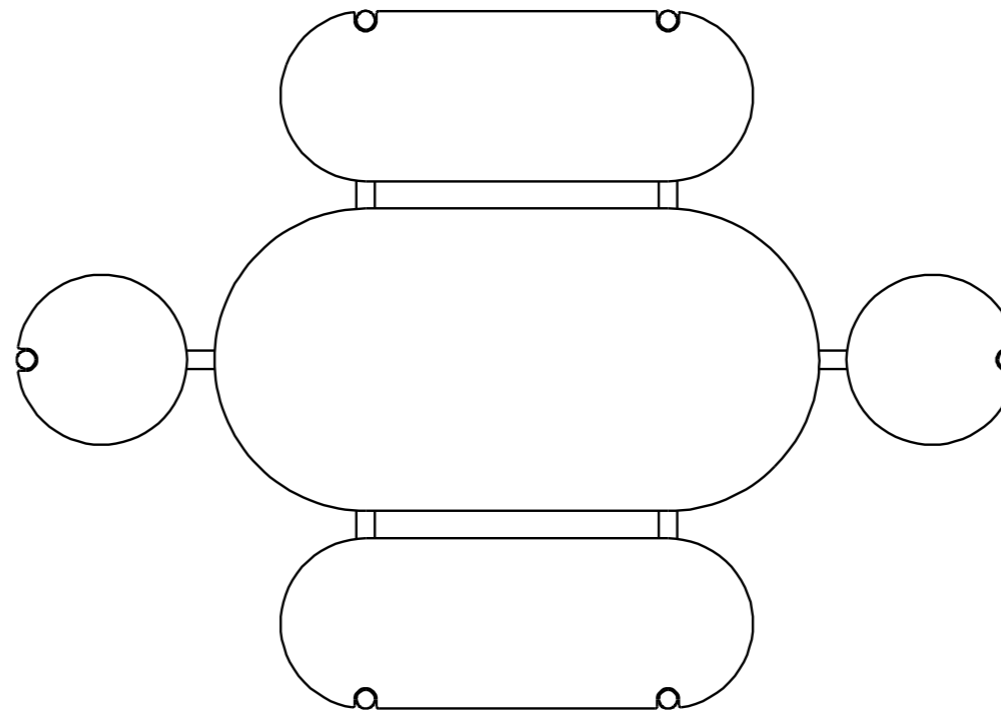

*varianta de culoare RAL1012 (galben)

Toate elementele de joaca trebuie sa fie corect montate si ancorate conform instructiunilor tehnice ale producatorului.

Proiectant general: s.c. Cone Landcape Studio s.r.l. <small>Sediu: Mun. Odorheiu Secuiesc, bd. Independentei 5/20 jud. Harghita Nr. Reg. Com. J19/103/2021</small>			Beneficiar: Primaria mun. Sfantu Gheorghe, str. 1 Decembrie 1918, nr.2, jud. Covasna Amplasament: str.Lacramioarei, mun.Sfantu Gheorghe, jud. Covasna		Nr. Pr. 59/2023
			Titlu proiect: Amenajare locuri de joaca - str. Lacramioarei		Faza: PT.+DTAC.
	Numele	Semnatura	Scara: 1:20 Data: 02.2023	Detaliu Masa picnic mare	
Sef proiect:	arh. peis. Szabó Botond				
Proiectat:	arh. peis. Szabó Botond				
Desenat:	arh. peis. Mánya Kincső			Nr. Pl.	M-03