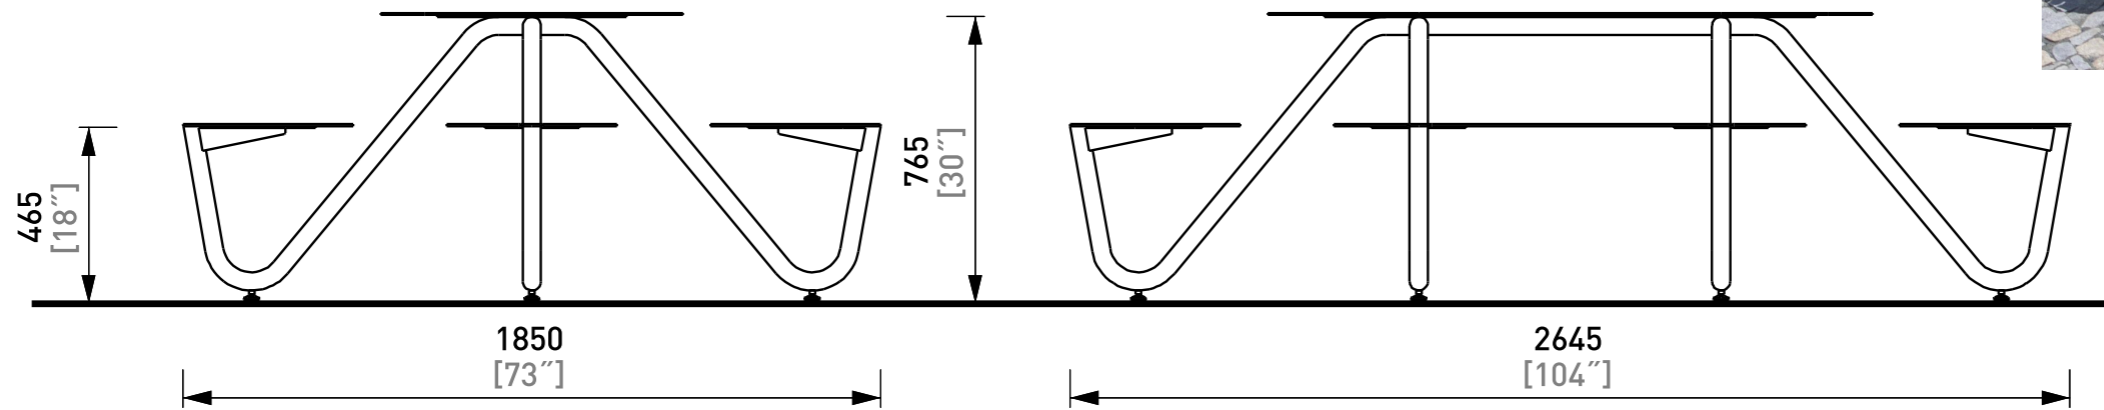

*varianta de culoare RAL1012 (galben)

Toate elementele de joaca trebuie sa fie corect montate si ancorate conform instructiunilor tehnice ale producatorului.

Proiectant general: s.c. Cone Landcape Studio s.r.l. <small>Sediu: Mun. Odorheiu Secuiesc, bd. Independentei 5/20 jud. Harghita Nr. Reg. Com. J19/103/2021</small>			Beneficiar: Primaria mun. Sfantu Gheorghe, str. 1 Decembrie 1918, nr.2, jud. Covasna Amplasament: str.Lacramioarei, mun.Sfantu Gheorghe, jud. Covasna		Nr. Pr. 59/2023
			Titlu proiect: Amenajare locuri de joaca - str. Lacramioarei		Faza: PT.+DTAC.
	Numele	Semnatura	Scara: 1:20 Data: 02.2023	Detaliu Masa picnic mare	
Sef proiect:	arh. peis. Szabó Botond				
Proiectat:	arh. peis. Szabó Botond				
Desenat:	arh. peis. Mánya Kincső			Nr. Pl.	M-03