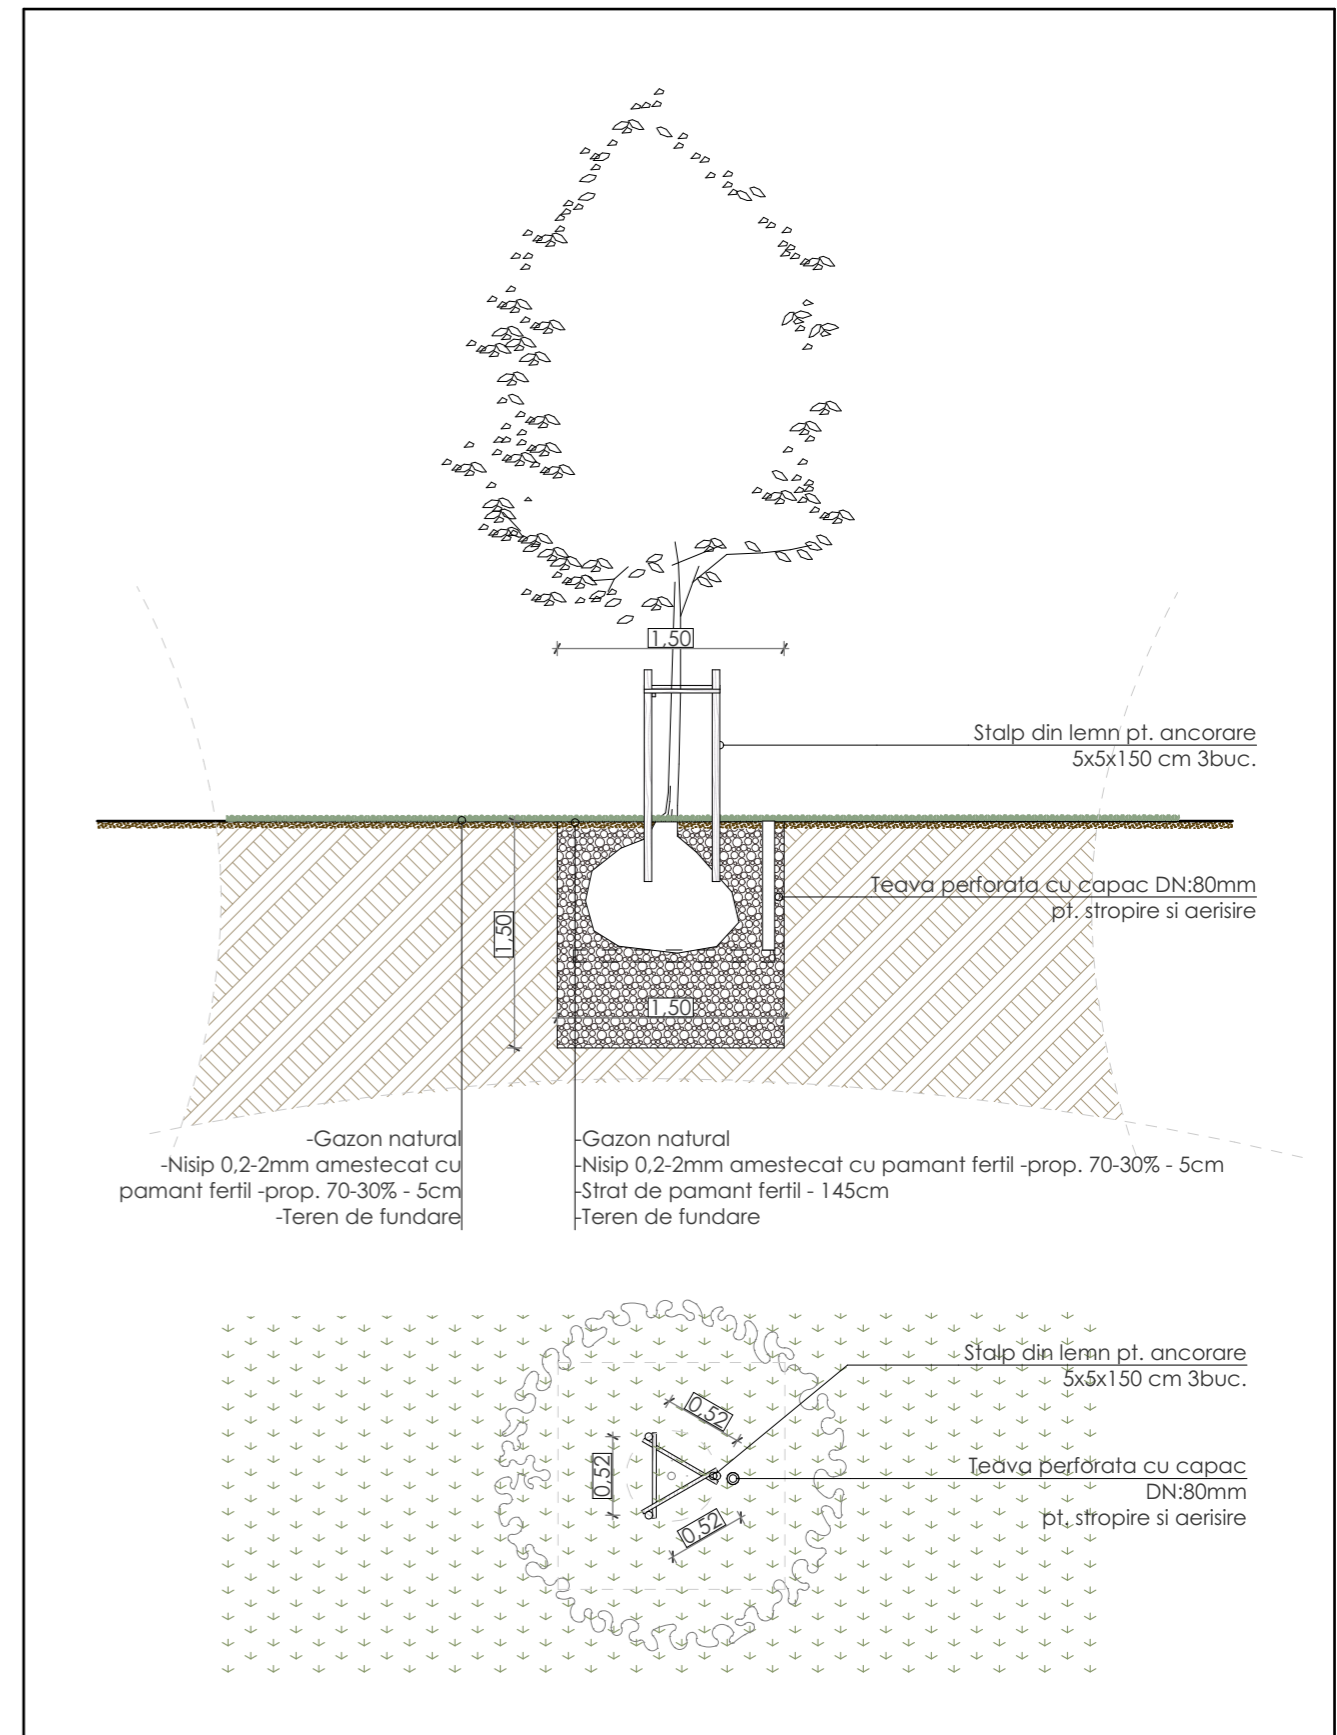

Detaliu despre plantarea arborilor în zona pavată

1:50

Detaliu despre plantarea arborilor în zona verde

1:50

|   |           |   |                    |
|---|-----------|---|--------------------|
| Proiectant general:<br>s.c. Cone Landcape Studio s.r.l.<br>Sediul: Mun. Odorheiu Secuiesc, bd. Independentei 5/20 jud. Harghita<br>Nr. Reg. Com. J19/103/2021 |           | <br>Beneficiar: Primaria mun. Sfântu Gheorghe, str. 1 Decembrie 1918, nr.2, jud. Covasna<br>Amplasament: str. Lacramioarei, mun. Sfântu Gheorghe, jud. Covasna<br>Titlu proiect: Amenajare locuri de joaca - str. Lacramioarei | Nr. Pr.<br>59/2023 |
| Sef proiect: arh. peis. Szabó Botond  | Semnatura |   | Faza:<br>PT + DTAC |
| Proiectat: arh. peis. Szabó Botond  |           | Scara:<br>1:50  | Nr. Pl.<br>P-12    |
| Desenat: arh. peis. Szabó Botond  |           | Data:<br>02.2023  |                    |
| Detaliu de plantare a arborilor   |           |   |                    |