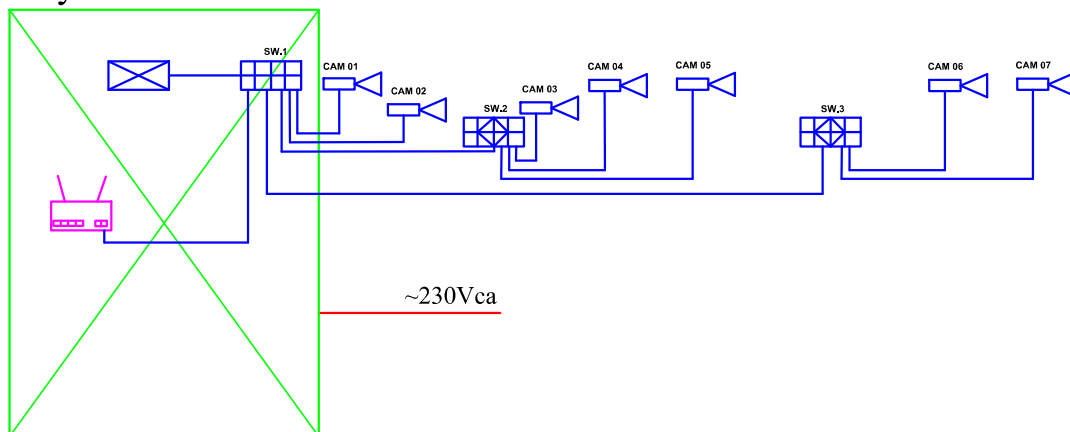

Skybox IP65

LEGENDA

	Skybox IP65
	Centrala DVR
	Camera video
	Switch PoE 8 porturi
	Switch PoE 4 porturi
	Cablu FTP Cat6E cu sufa
	Internet router

VERIFICATOR/ EXPERT	NUME	SEMNAȚURA	CERINȚA	REFERAT / EXPERTIZA nr. / data	
Proiectant general: S.C. Cone Landscape Studio S.R.L. Sediul: Mun. Odorheiu Secuiesc, bd.Independentei 5/20 jud.Harghita Nr. înreg: J19/103/2021					
Proiectant de specialitate: CABSAT EXECUȚIE ȘI SERVICE S.R.L. ODORHEIU SECUIESC Str. NICOLAE BĂLCESCU nr.3				BENEFICIAR: Primăria Municipiului Sfântu Gheorghe	PROIECT NR.01/2023
SPECIFICATIE :	NUME	SEMNAȚURA	SCARA :	TITLU PROIECT :	FAZA :
SEF PROIECT :	ing. PEIS.SZABÓ BOTOND			AMENAJARE LOCURI DE JOACĂ STRADA LĂCRĂMIOAREI MUNICIPIUL SFÂNTU GHEORGHE, JUD. COVASNA	PT + DE
PROIECTAT:	ing. FANCSALI ISTVÁN		DATA :	TITLU PLANSA :	PLANSA :
DESENAT:	ing. FANCSALI ISTVÁN		FEB.2023	INSTALAȚII DE CURENȚI SLABI Schema bloc-Sistem de TVCI	CS- 03